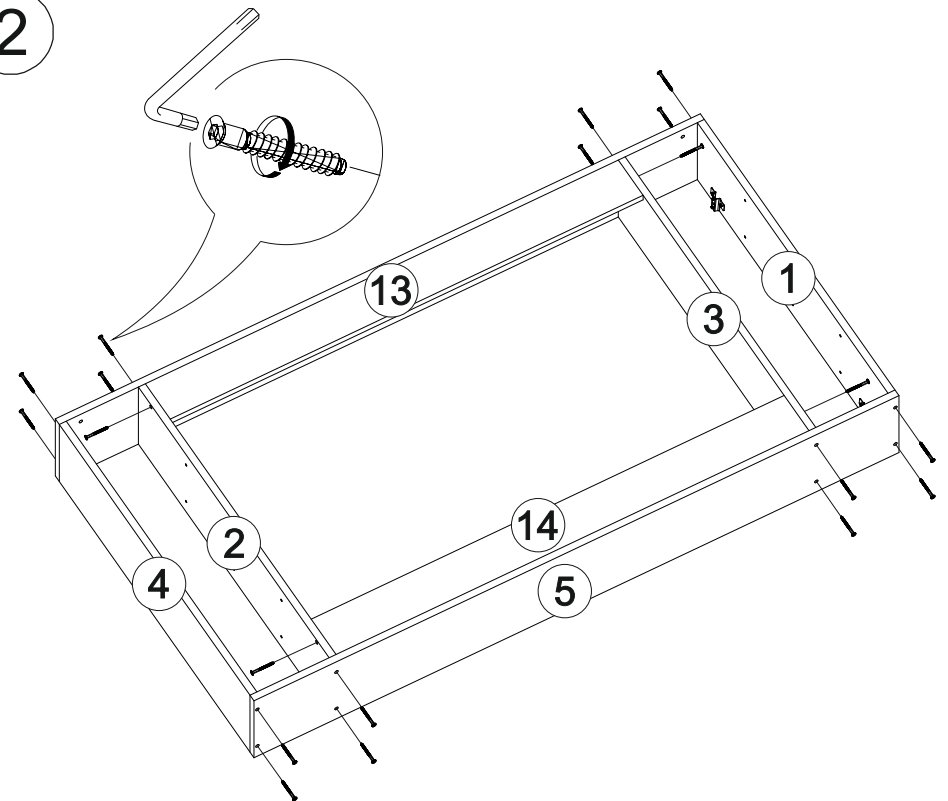

Венеция 3П

1500	800	220

№ дет.	Деталь/Detail	Размер/Size	Кол-во/Quantity	№ упак./№ pack
1-2	Бок левый/Side left	768x200	2	1/4
3-4	Бок правый/Side right	768x200	2	1/4
5-6	Крышка/Top	1500x200	2	1/4
7-12	Полка/Shelf	168x200	6	1/4
13-14	Планка/Plank	1098x100	2	1/4
15-16	Задняя стенка ЛДВП/Back side	796x196	2	1/4
17-18	Фасад/Front	798x196	2	2/4
19	Зеркало/Mirror	765x1095	1	3/4

7

8

1

2

3

4

5

6