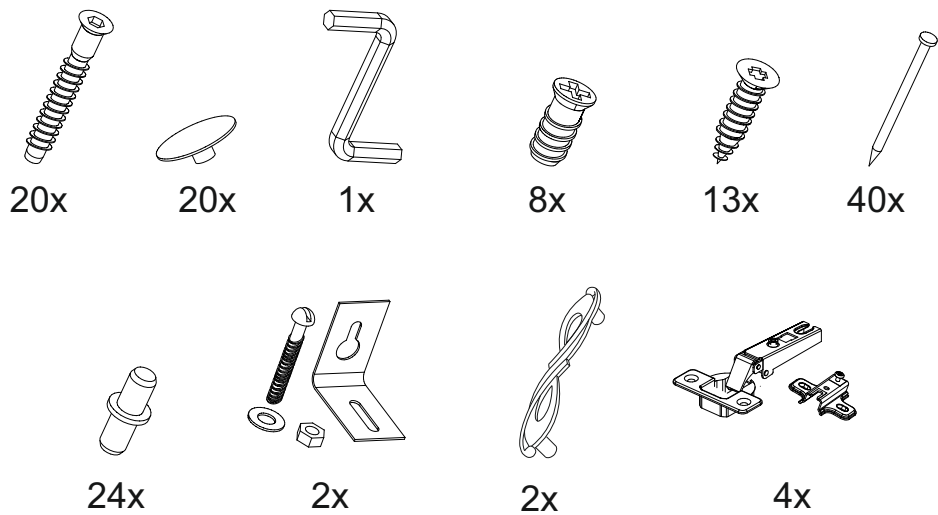

Венеция 3П

1500	800	220

№ дет.	Деталь/Detail	Размер/Size	Кол-во/Quantity	№ упак./№ pack
1-2	Бок левый/Side left	768x200	2	1/4
3-4	Бок правый/Side right	768x200	2	1/4
5-6	Крышка/Top	1500x200	2	1/4
7-12	Полка/Shelf	168x200	6	1/4
13-14	Планка/Plank	1098x100	2	1/4
15-16	Задняя стенка ЛДВП/Back side	796x196	2	1/4
17-18	Фасад/Front	798x196	2	2/4
19	Зеркало/Mirror	765x1095	1	3/4