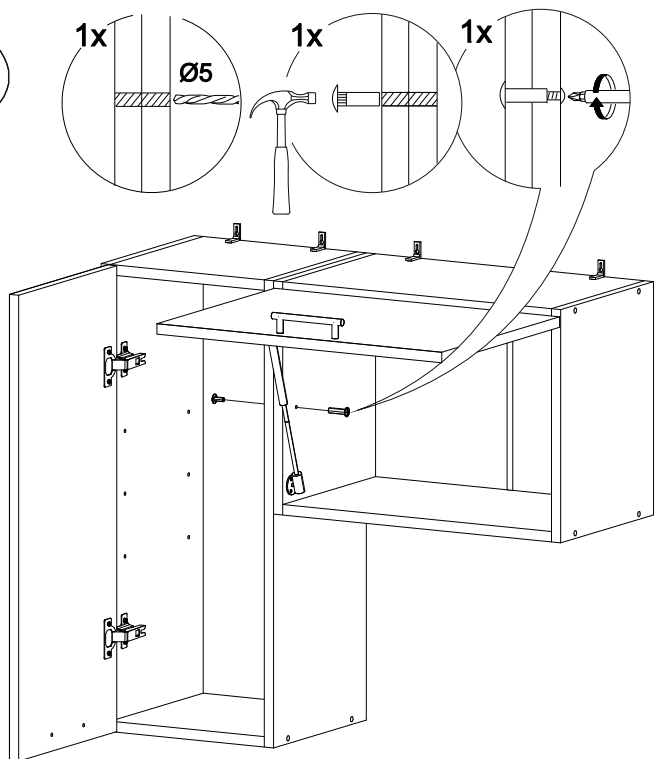

10

В мебельном наборе могут быть конструктивные изменения, не указанные в данной инструкции и не ухудшающие качество изделия.

Шкаф верхний горизонтальный со стеклом ШВГС 500

500	357	300