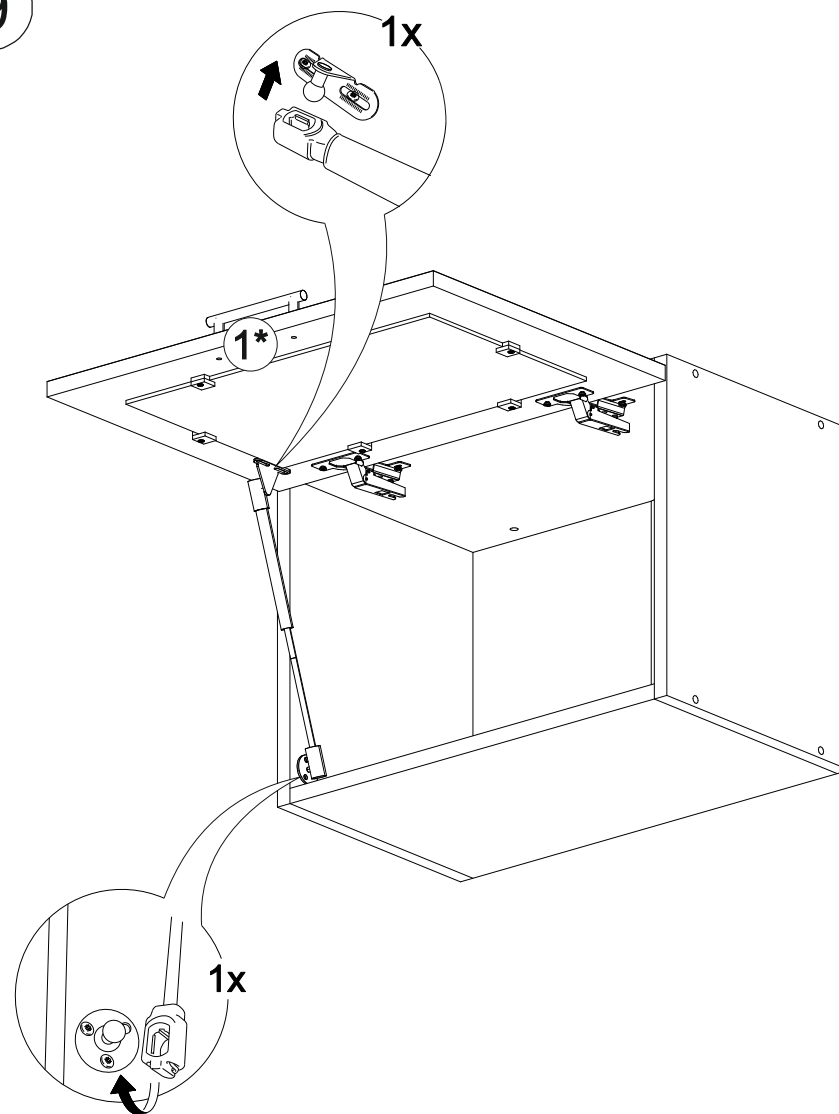

№ дет.	Деталь/Detail	Размер/Size	Кол-во/Quantity	№ упак./№ pack
1	Бок левый/Side left	357x280	1	1/1
2	Бок правый/Side right	357x280	1	1/1
3-4	Вязка/Connecting element	468x280	2	1/1
5-6	Задняя стенка ЛДВП/Back side	352x245	2	1/1
7	Соединитель ДВП/Connector	324	1	1/1

№ дет.	Деталь/Detail	Размер/Size	Кол-во/Quantity	№ упак./№ pack
1*	Фасад/Front	355x496	1	1/1
2*	Стекло/Glass	240x390	1	1/1

9