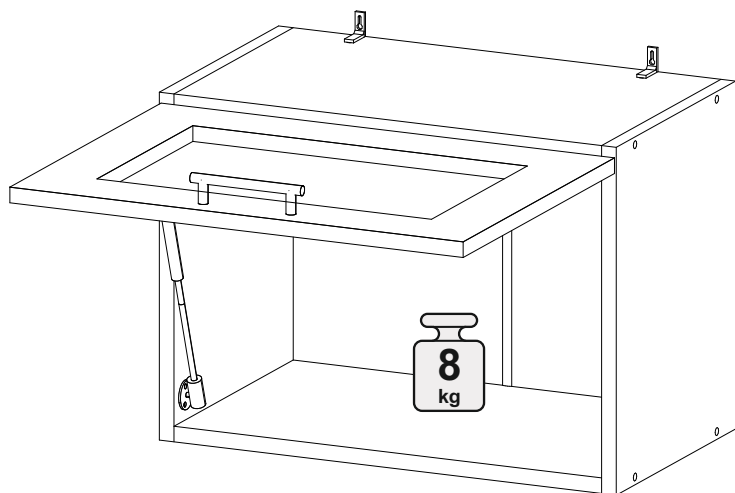

10

В мебельном наборе могут быть конструктивные изменения, не указанные в данной инструкции и не ухудшающие качество изделия.

Шкаф верхний горизонтальный со стеклом ШВГС 500

500	357	300