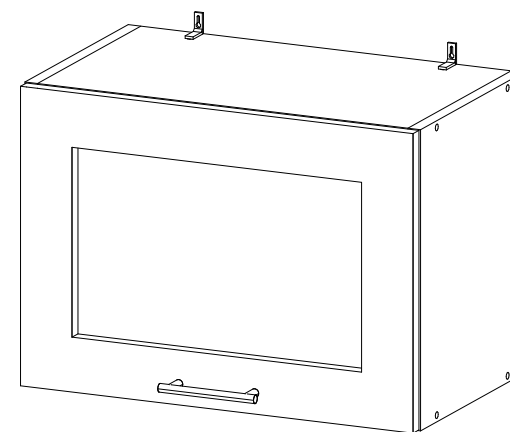

## Шкаф верхний горизонтальный со стеклом ШВГС 500

|     |     |     |
|-----|-----|-----|
|     |     |     |
| 500 | 357 | 300 |

| № дет. | Деталь/Detail                | Размер/Size | Кол-во/Quantity | № упак./№ pack |
|--------|------------------------------|-------------|-----------------|----------------|
| 1      | Бок левый/Side left          | 357x280     | 1               | 1/1            |
| 2      | Бок правый/Side right        | 357x280     | 1               | 1/1            |
| 3-4    | Вязка/Connecting element     | 468x280     | 2               | 1/1            |
| 5-6    | Задняя стенка ЛДВП/Back side | 352x245     | 2               | 1/1            |
| 7      | Соединитель ДВП/Connector    | 324         | 1               | 1/1            |

| № дет. | Деталь/Detail | Размер/Size | Кол-во/Quantity | № упак./№ pack |
|--------|---------------|-------------|-----------------|----------------|
| 1*     | Фасад/Front   | 355x496     | 1               | 1/1            |
| 2*     | Стекло/Glass  | 240x390     | 1               | 1/1            |