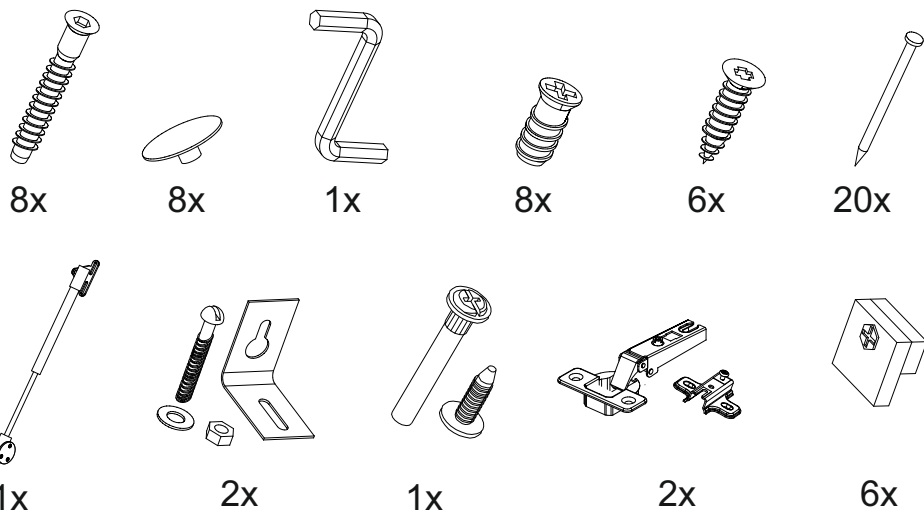

10

В мебельном наборе могут быть конструктивные изменения, не указанные в данной инструкции и не ухудшающие качество изделия.

## Шкаф верхний горизонтальный со стеклом ШВГС 500

|     |     |     |
|-----|-----|-----|
|     |     |     |
| 500 | 357 | 300 |

| № дет. | Деталь/Detail                | Размер/Size | Кол-во/Quantity | № упак./№ pack |
|--------|------------------------------|-------------|-----------------|----------------|
| 1      | Бок левый/Side left          | 357x280     | 1               | 1/1            |
| 2      | Бок правый/Side right        | 357x280     | 1               | 1/1            |
| 3-4    | Вязка/Connecting element     | 468x280     | 2               | 1/1            |
| 5-6    | Задняя стенка ЛДВП/Back side | 352x245     | 2               | 1/1            |
| 7      | Соединитель ДВП/Connector    | 324         | 1               | 1/1            |