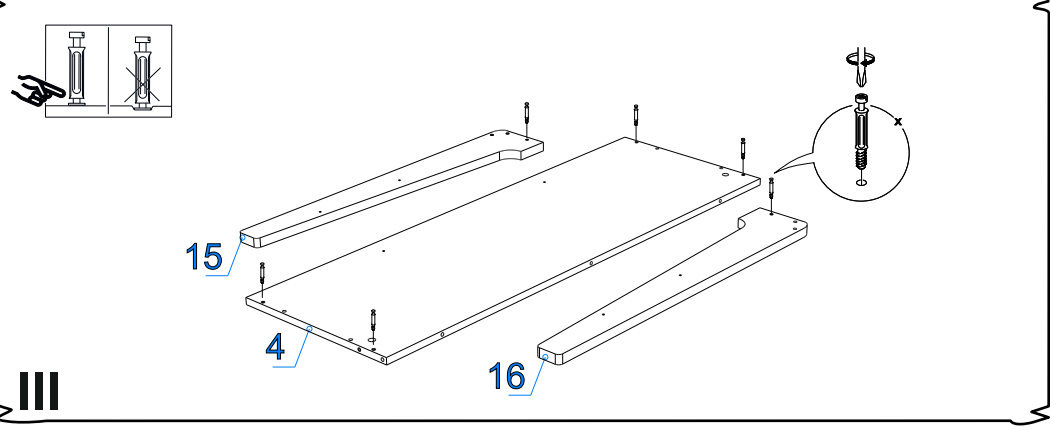

Поз.	Наименование	Кол-во	Деталь		Упаковка
			Длина	Ширина	
	прокл.панель	1	400	430	1

Фурнитура (Упаковка №2)

	Наименование	Ед.изм.	Кол-во
	Эксцентрик d-15 д/плит 16мм	шт	16
	Соед. болт S200, 11/34мм	шт.	16
	Шкант 8x30	шт.	43
	Направляющ. шариковые 400*35	шт	3
	Саморез 3x16	шт.	68
	Саморез 3,5x16	шт.	30
	Саморез 3,5x25	шт.	2
	Саморез 3,5x30	шт.	8
	Заглушка эксц. бел. №1	шт.	9
	Заглушка евр. бел. №1	шт.	6
	Ключ под евроинт	шт.	1
	Евроинт 6x50	шт	13
	Соед. планка д/з стенки бел.(866мм)	шт	1
	Подпятник черный	шт	4
	Дюбель с шурупом	шт.	2
	Фиксир. уголок №23(бел.)	шт.	2
	Полкодержатель	шт.	9