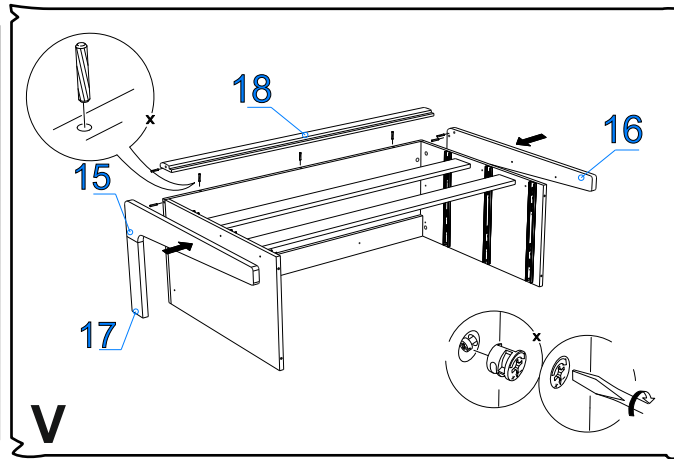

Поз.	Наименование	Кол-во	Деталь		Упаковка
			Длина	Ширина	
18	Передняя обкладка	1	900		2

ХДФ белая

Поз.	Наименование	Кол-во	Деталь		Упаковка
			Длина	Ширина	
19	Дно ящика	3	838	398	2
20	З/с	2	363	896	2

Пенополистерол 16мм

Поз.	Наименование	Кол-во	Деталь		Упаковка
			Длина	Ширина	
	прокл.панель	1	400	430	1

Фурнитура (Упаковка №2)

	Наименование	Ед.изм.	Кол-во
	Эксцентрик d-15 д/плит 16мм	шт	16
	Соед. болт S200, 11/34мм	шт.	16
	Шкант 8x30	шт.	43
	Направляющ. шариковые 400*35	шт	3
	Саморез 3x16	шт.	68
	Саморез 3,5x16	шт.	30
	Саморез 3,5x25	шт.	2
	Саморез 3,5x30	шт.	8
	Заглушка эксц. бел. №1	шт.	9
	Заглушка евр. бел. №1	шт.	6
	Ключ под евроинт	шт.	1
	Евроинт 6x50	шт	13
	Соед. планка д/з стенки бел.(866мм)	шт	1
	Подпятник черный	шт	4
	Дюбель с шурупом	шт.	2
	Фиксир. уголок №23(бел.)	шт.	2
	Полкодержатель	шт.	9