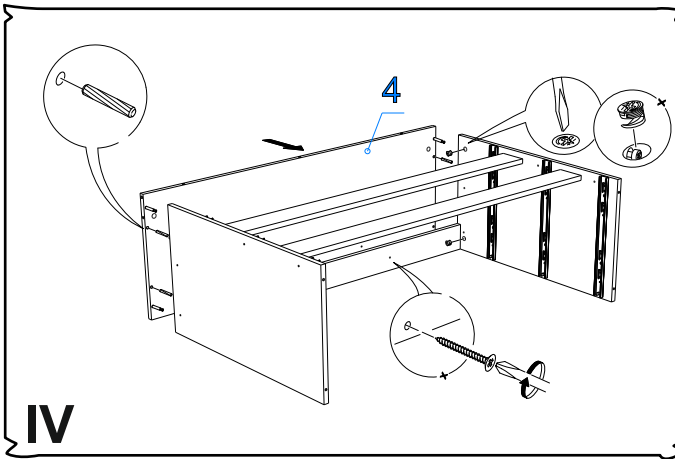

Поз.	Наименование	Кол-во	Деталь		Упаковка
			Длина	Ширина	
18	Передняя обкладка	1	900		2

ХДФ белая

Поз.	Наименование	Кол-во	Деталь		Упаковка
			Длина	Ширина	
19	Дно ящика	3	838	398	2
20	З/с	2	363	896	2

Пенополистерол 16мм

Поз.	Наименование	Кол-во	Деталь		Упаковка
			Длина	Ширина	
	прокл.панель	1	400	430	1

Фурнитура (Упаковка №2)

	Наименование	Ед.изм.	Кол-во
	Эксцентрик d-15 д/плит 16мм	шт	16
	Соед. болт S200, 11/34мм	шт.	16
	Шкант 8x30	шт.	43
	Направляющ. шариковые 400*35	шт	3
	Саморез 3x16	шт.	68
	Саморез 3,5x16	шт.	30
	Саморез 3,5x25	шт.	2
	Саморез 3,5x30	шт.	8
	Заглушка эксц. бел. №1	шт.	9
	Заглушка евр. бел. №1	шт.	6
	Ключ под евроинт	шт.	1
	Евроинт 6x50	шт	13
	Соед. планка д/з стенки бел.(866мм)	шт	1
	Подпятник черный	шт	4
	Дюбель с шурупом	шт.	2
	Фиксир. уголок №23(бел.)	шт.	2
	Полкодержатель	шт.	9