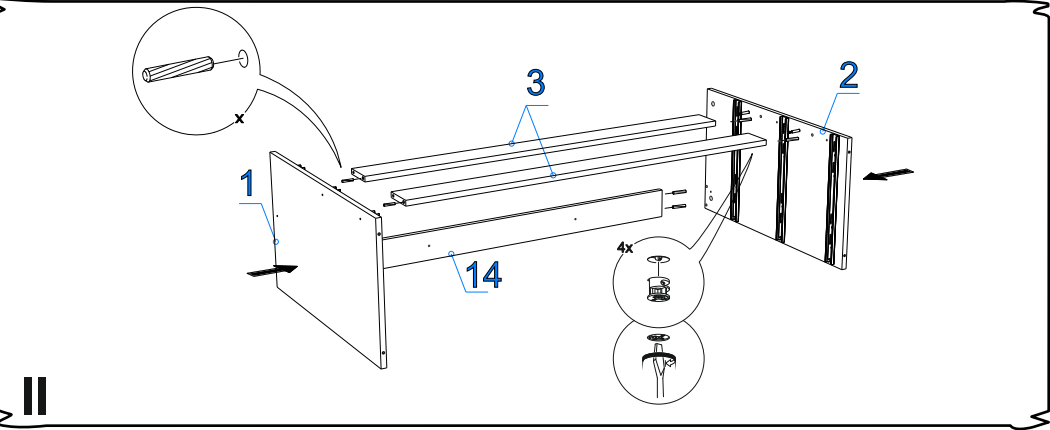

Поз.	Наименование	Кол-во	Деталь		Упаковка
			Длина	Ширина	
	прокл.панель	1	400	430	1

Фурнитура (Упаковка №2)

	Наименование	Ед.изм.	Кол-во
	Эксцентрик d-15 д/плит 16мм	шт	16
	Соед. болт S200, 11/34мм	шт.	16
	Шкант 8x30	шт.	43
	Направляющ. шариковые 400*35	шт	3
	Саморез 3x16	шт.	68
	Саморез 3,5x16	шт.	30
	Саморез 3,5x25	шт.	2
	Саморез 3,5x30	шт.	8
	Заглушка эксц. бел. №1	шт.	9
	Заглушка евр. бел. №1	шт.	6
	Ключ под евроинт	шт.	1
	Евроинт 6x50	шт	13
	Соед. планка д/з стенки бел.(866мм)	шт	1
	Подпятник черный	шт	4
	Дюбель с шурупом	шт.	2
	Фиксир. уголок №23(бел.)	шт.	2
	Полкодержатель	шт.	9