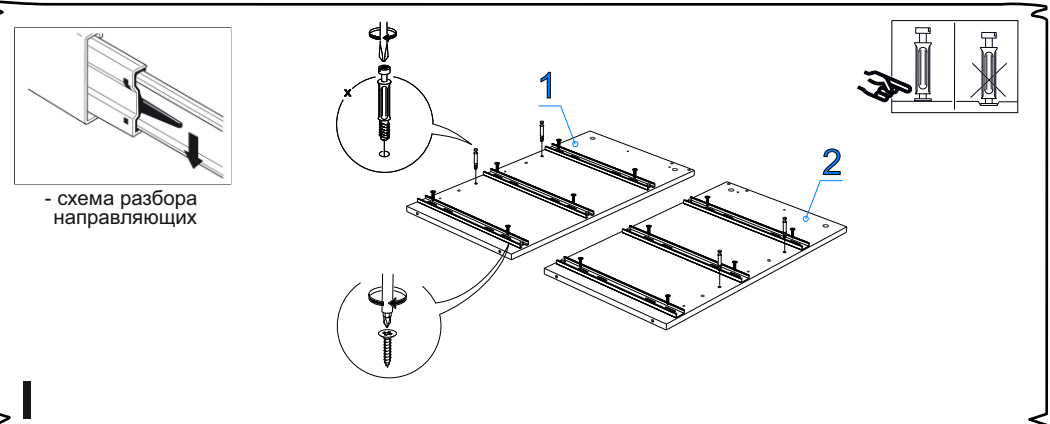

Поз.	Наименование	Кол-во	Деталь		Упаковка
			Длина	Ширина	
	прокл.панель	1	400	430	1

Фурнитура (Упаковка №2)

	Наименование	Ед.изм.	Кол-во
	Эксцентрик d-15 д/плит 16мм	шт	16
	Соед. болт S200, 11/34мм	шт.	16
	Шкант 8x30	шт.	43
	Направляющ. шариковые 400*35	шт	3
	Саморез 3x16	шт.	68
	Саморез 3,5x16	шт.	30
	Саморез 3,5x25	шт.	2
	Саморез 3,5x30	шт.	8
	Заглушка эксц. бел. №1	шт.	9
	Заглушка евр. бел. №1	шт.	6
	Ключ под евроинт	шт.	1
	Евроинт 6x50	шт	13
	Соед. планка д/з стенки бел.(866мм)	шт	1
	Подпятник черный	шт	4
	Дюбель с шурупом	шт.	2
	Фиксир. уголок №23(бел.)	шт.	2
	Полкодержатель	шт.	9