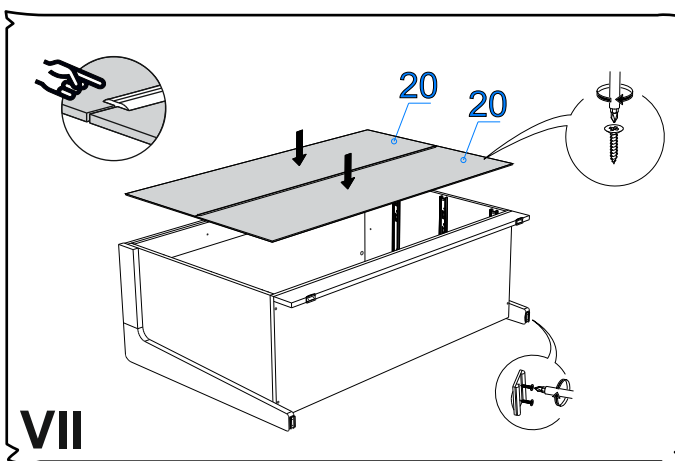

Поз.	Наименование	Кол-во	Деталь		Упаковка
			Длина	Ширина	
	прокл.панель	1	400	430	1

Фурнитура (Упаковка №2)

	Наименование	Ед.изм.	Кол-во
	Эксцентрик d-15 д/плит 16мм	шт	16
	Соед. болт S200, 11/34мм	шт.	16
	Шкант 8x30	шт.	43
	Направляющ. шариковые 400*35	шт	3
	Саморез 3x16	шт.	68
	Саморез 3,5x16	шт.	30
	Саморез 3,5x25	шт.	2
	Саморез 3,5x30	шт.	8
	Заглушка эксц. бел. №1	шт.	9
	Заглушка евр. бел. №1	шт.	6
	Ключ под евроинт	шт.	1
	Евроинт 6x50	шт	13
	Соед. планка д/з стенки бел.(866мм)	шт	1
	Подпятник черный	шт	4
	Дюбель с шурупом	шт.	2
	Фиксир. уголок №23(бел.)	шт.	2
	Полкодержатель	шт.	9