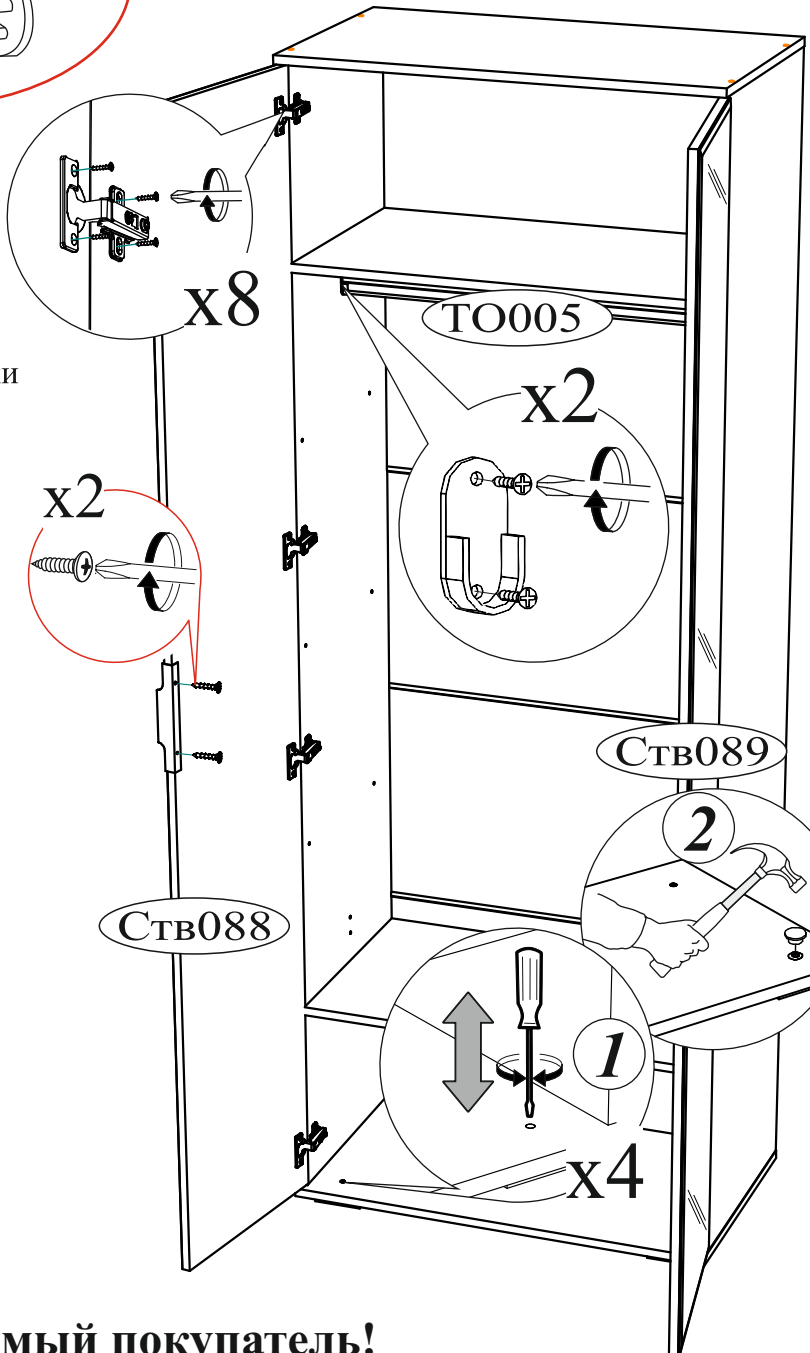

4

5

В свободные отверстия вставить тех. заглушки

Регулировка створки по глубине

Регулировка створки по ширине

Регулировка створки по высоте

ВНИМАНИЕ!!!

Не вставляйте на открытые ящики!

Не тяните за открытые створки!

Рекомендуем закрепить мебель к стене или к другой мебели.

Уважаемый покупатель!

Выражаем Вам искреннюю благодарность за выбор нашей мебели!