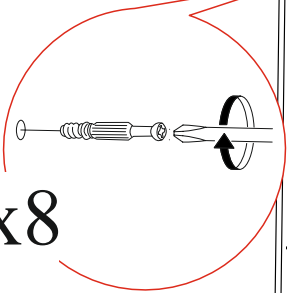

2

x4

x8

x12

x4

К141

В129

В173

В173

В129

К142

x4

x4

3